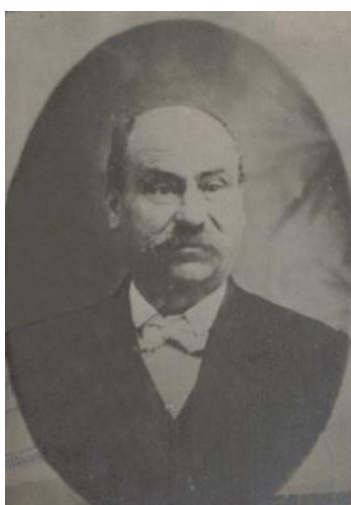

FOTO 8

OTTAVIANI Modestino (fu Fulgenzio e fu DEL MONTE Pasqualina) nato il 16 Febbraio 1864 a Ripacandida ed ivi residente in via G. B. Rossi, il 14 Febbraio 1930 in Ripacandida sposa ZICCARDI Antonia, deceduto a