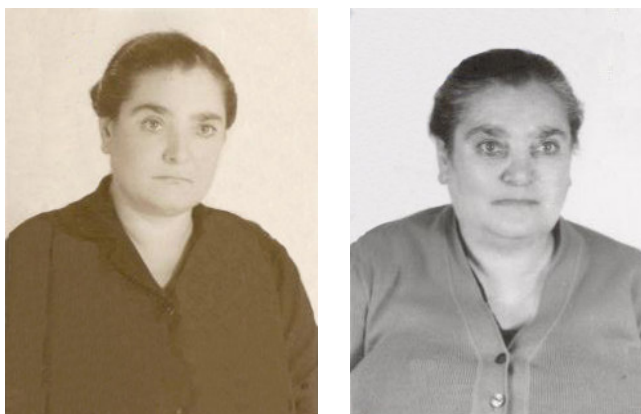

## FOTO 1

**NARDOZZI Anna (fu Donato Antonio e fu RICCIARDELLA Maria) nata il 23 Maggio 1923 nella casa posta in via \_\_\_\_\_ a Ripacandida ed ivi residente in via S. Martino n° 114, contadina, il 30 Giugno 1940 in Ripacandida sposa DISABATO Donato Antonio, deceduta a \_\_\_\_\_ il \_\_\_\_\_.**

## FOTO 2

**NARDOZZI Donato (fu Antonio e fu CERULLO Antonia) nato l'1 Agosto 1873 a Ripacandida ed ivi residente in via L. Chiari, contadino, il 12 Dicembre 1896 in Ripacandida sposa CASTELLA Carmela, deceduto a Ripacandida il 6 Ottobre 1954.**