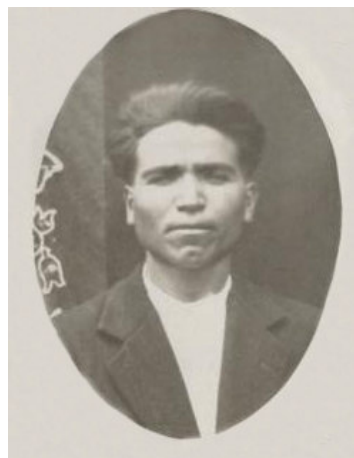

FOTO 12

NARDOZZI Rocco (fu Donato e fu CASTELLI Carmela) nato il 12 Maggio 1905 nella casa posta in via Leopoldo Chiari a Ripacandida ed ivi residente in via L. Chiari, contadino, il 13 Febbraio 1927 in Ripacandida sposa D'ANTONIO Caterina, deceduto a Ripacandida il 20 Giugno 1960.