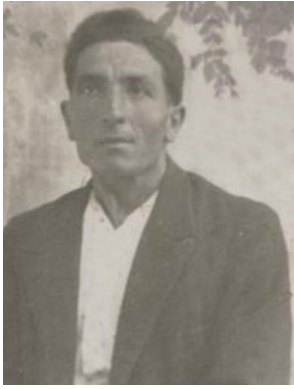

FOTO 11

NARDOZZI Michele (fu Rocco e fu PAPA Lucia Concetta) nato il 12 Marzo 1903 nella casa posta in via Candida a Ripacandida ed ivi residente in via Candida, via L. Serafini n° 61, via Calandra n° 8, bracciante, facchino, il 24 Aprile 1927 in Ripacandida sposa MASTANTUONO Angela Maria, deceduto a Ripacandida il 5 Marzo 1984.