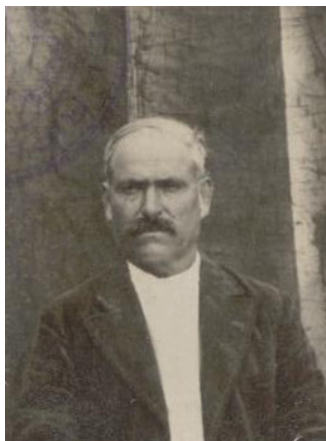

FOTO 8

NARDOZZI Giuseppe Michele (fu Francesco Antonio e fu MUSTO Donata Maria) nato il 24 Gennaio 1877 nella casa posta nella strada Cantone a Ripacandida ed ivi residente in via Cantone, contadino, il 13 Giugno 1896 in Ripacandida sposa DISABATO Lucia, deceduto a Ripacandida il 26 Marzo 1954.