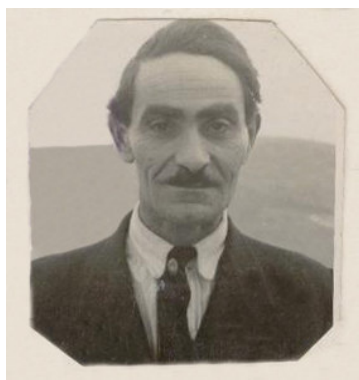

FOTO 4

OTTAVIANI Arturo Ersilio Fulgenzio Virginio (fu Vincenzo e fu LARAIA Filomena) nato il 12 Maggio 1889 nella casa posta nella strada Monache a Ripacandida ed ivi residente in via Umberto I° n° 7, usciere conciliazione, il 28 Giugno 1920 in Ripacandida sposa LIOJ Filomena, deceduto a Ripacandida il 22 Marzo 1973.