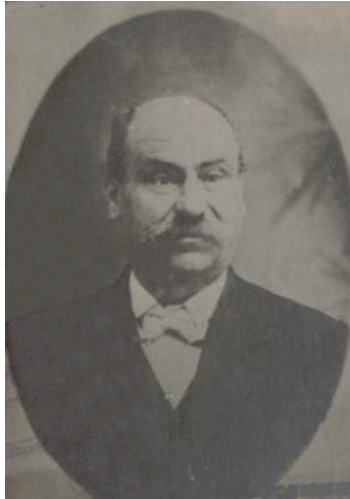

FOTO 5

OTTAVIANI Modestino (fu Fulgenzio e fu DEL MONTE Pasqualina) nato il 16 Febbraio 1864 a Ripacandida ed ivi residente in via G. B. Rossi, il 14 Febbraio 1930 in Ripacandida sposa ZICCARDI Antonia, deceduto a

_____.