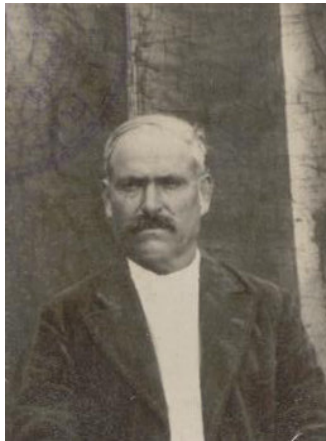

FOTO 1

NARDOZZI Donato (fu Antonio e fu CERULLO Antonia) nato l'1 Agosto 1873 a Ripacandida ed ivi residente in via L. Chiari, contadino, il 12 Dicembre 1896 in Ripacandida sposa CASTELLA Carmela, deceduto a Ripacandida il 6 Ottobre 1954.

FOTO 2

NARDOZZI Donato (fu Michele e fu PERRETTA Angela Pasqua) nato il 23 Aprile 1882 nella casa posta nella strada Piano a Ripacandida ed ivi residente in via Candida, contadino, il 22 Novembre 1906 in Ripacandida sposa RAPOLLA Maria Teresa, deceduto a Ripacandida il 12 Agosto 1947.

FOTO 3

NARDOZZI Donato Antonio (fu Giuseppe Michele e fu DISABATO Lucia) nato il 12 Maggio 1904 nella casa posta in via Cantone a Ripacandida ed ivi residente in via S. Laviere, via S. Martino n° 133, bracciante, il 17 Agosto 1922 in Ripacandida sposa RICCIARDELLA Maria, deceduto a Verbania il 24 Giugno 1979.

FOTO 5

NARDOZZI Giuseppe Michele (fu Francesco Antonio e fu MUSTO Donata Maria) nato il 24 Gennaio 1877 nella casa posta nella strada Cantone a Ripacandida ed ivi residente in via Cantone, contadino, il 13 Giugno 1896 in Ripacandida sposa DISABATO Lucia, deceduto a Ripacandida il 26 Marzo 1954.