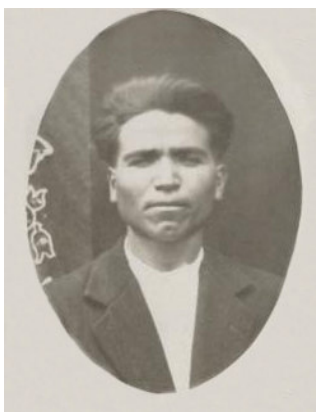

FOTO 9

NARDOZZI Rocco (fu Donato e fu CASTELLI Carmela) nato il 12 Maggio 1905 nella casa posta in via Leopoldo Chiari a Ripacandida ed ivi residente in via L. Chiari, contadino, il 13 Febbraio 1927 in Ripacandida sposa D'ANTONIO Caterina, deceduto a Ripacandida il 20 Giugno 1960.