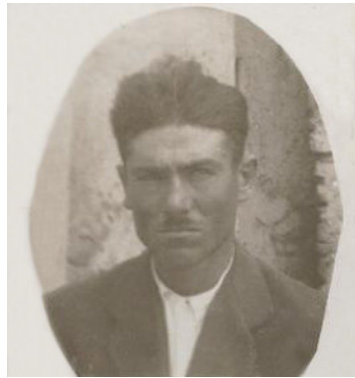

FOTO 1

NARDOZZI Donato (fu Antonio e fu CERULLO Antonia) nato l'1 Agosto 1873 a Ripacandida ed ivi residente in via L. Chiari, contadino, il 12 Dicembre 1896 in Ripacandida sposa CASTELLA Carmela, deceduto a Ripacandida il 6 Ottobre 1954.

FOTO 2

NARDOZZI Donato (fu Michele e fu PERRETTA Angela Pasqua) nato il 23 Aprile 1882 nella casa posta nella strada Piano a Ripacandida ed ivi residente in via Candida, contadino, il 22 Novembre 1906 in Ripacandida sposa RAPOLLA Maria Teresa, deceduto a Ripacandida il 12 Agosto 1947.

FOTO 3

NARDOZZI Donato Antonio (fu Giuseppe Michele e fu DISABATO Lucia) nato il 12 Maggio 1904 nella casa posta in via Cantone a Ripacandida ed ivi residente in via S. Laviere, via S. Martino n° 133, bracciante, il 17 Agosto 1922 in Ripacandida sposa RICCIARDELLA Maria, deceduto a Verbania il 24 Giugno 1979.