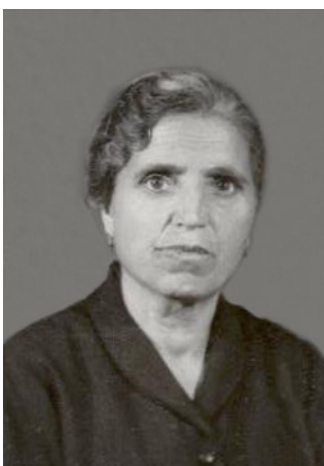

FOTO 10

NARDOZZI Rosa (fu Donato e fu CASTELLA Carmela) nata il 4 Ottobre 1907 nella casa posta in via Leopoldo Chiari n° 45 a Ripacandida ed ivi residente alla via Margherita Ina Casa, casalinga, il 19 Marzo 1928 in Ripacandida sposa LASTELLA Giuseppe, deceduta a Varese il 22 Febbraio 1982.