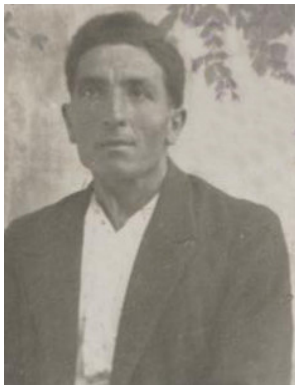

FOTO 8

NARDOZZI Michele (fu Rocco e fu PAPA Lucia Concetta) nato il 12 Marzo 1903 nella casa posta in via Candida a Ripacandida ed ivi residente in via Candida, via L. Serafini n° 61, via Calandra n° 8, bracciante, facchino, il 24 Aprile 1927 in Ripacandida sposa MASTANTUONO Angela Maria, deceduto a Ripacandida il 5 Marzo 1984.