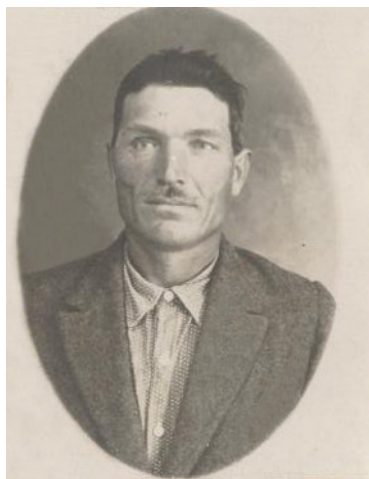

FOTO 1

ERRICO Carmela (fu Donato Antonio e fu MUSCATIELLO Antonia) nata il 18 Agosto 1918 nella casa posta in via San Nicola n° 10 a Ripacandida ed ivi residente in via Valle San Martino n° 12, n° 42, casalinga, bracciante agricola, il 15 Agosto 1937 in Ripacandida sposa SPINAZZOLA Angelo, deceduta a _____ il _____ .

FOTO 2

ERRICO Donato (fu Pietro e fu MARTINO Rosa) nato il 24 Ottobre 1912 nella casa posta in vico Leonardo Baffari n° 6 a Ripacandida ed ivi residente in via Vittorio Emanuele, calzolaio, il 22 Giugno 1939 in Ripacandida sposa DISABATO Maria Rosaria, deceduto a circa 32 miglia da Prevera per affondamento del piroscavo "Galilea" il 29 Marzo 1942.

FOTO 3

ERRICO Donato Antonio (fu Donato e fu INCORONATO Carmela) nato il 6 Dicembre 1888 nella casa posta nella strada San Nicola a Ripacandida ed ivi residente in viale Margherita n° 40, agricoltore, il 17 Febbraio 1910 in Ripacandida sposa MUSCATIELLO Antonia, deceduto a Ripacandida l'8 Ottobre 1970.

FOTO 4

ERRICO Michele (fu Rocco e fu CHIARITO Donata Maria) nato il 26 Ottobre 1886 nella casa posta nella strada San Nicola a Ripacandida ed ivi residente alla via Vittorio Emanuele, caffettiere, l'11 Giugno 1908 in Ripacandida sposa PETTA Lucia, deceduto a Potenza il 14 Ottobre 1968.