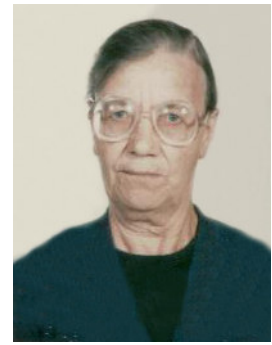

FOTO 1

ERRICO Carmela (fu Donato Antonio e fu MUSCATIELLO Antonia) nata il 18 Agosto 1918 nella casa posta in via San Nicola n° 10 a Ripacandida ed ivi residente in via Valle San Martino n° 12, n° 42, casalinga, bracciante agricola, il 15 Agosto 1937 in Ripacandida sposa SPINAZZOLA Angelo, deceduta a _____ il _____ .

FOTO 2

ERRICO Donato (fu Pietro e fu MARTINO Rosa) nato il 24 Ottobre 1912 nella casa posta in vico Leonardo Baffari n° 6 a Ripacandida ed ivi residente in via Vittorio Emanuele, calzolaio, il 22 Giugno 1939 in Ripacandida sposa DISABATO Maria Rosaria, deceduto a circa 32 miglia da Prevera per affondamento del piroscavo "Galilea" il 29 Marzo 1942.

FOTO 3

ERRICO Donato Antonio (fu Donato e fu INCORONATO Carmela) nato il 6 Dicembre 1888 nella casa posta nella strada San Nicola a Ripacandida ed ivi residente in viale Margherita n° 40, agricoltore, il 17 Febbraio 1910 in Ripacandida sposa MUSCATIELLO Antonia, deceduto a Ripacandida l'8 Ottobre 1970.

FOTO 4

ERRICO Michele (fu Rocco e fu CHIARITO Donata Maria) nato il 26 Ottobre 1886 nella casa posta nella strada San Nicola a Ripacandida ed ivi residente alla via Vittorio Emanuele, caffettiere, l'11 Giugno 1908 in Ripacandida sposa PETTA Lucia, deceduto a Potenza il 14 Ottobre 1968.